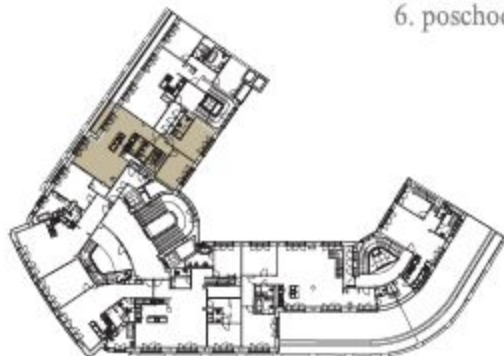

MEZONETOVÝ BYT Č. 602, 5-IZBOVÝ / 5 ROOM

2-STORY FLAT NO. 602

CELKOVÁ PLOCHA BYTU / FLAT AREA 160,95 m²,

TERASA / TERRACE 49,30 m²

602/01	PREDSIEŇ / HALLWAY	7,90 m ²
602/02	KÚPEĽŇA / BATHROOM	3,65 m ²
602/03	DOMÁCE PRÁČE / LAUNDRY	2,15 m ²
602/04	KUCHYŇA+JEDÁLEŇ / KITCHEN+DINING ROOM	21,80 m ²
602/05	OBÝVACIA IZBA / LIVING ROOM	25,55 m ²
602/06	TERASA / TERRACE	4,80 m ²
602/07	IZBA / ROOM	14,05 m ²
602/08	SPÁLŇA / BEDROOM	17,15 m ²
602/09	KÚPEĽŇA / BATHROOM	4,30 m ²
602/10	SCHODISKO / STAIRCASE	5,65 m ²

6. poschodie / 6th floor

6. poschodie / 6th floor

MEZONETOVÝ BYT Č. 602, 5-IZBOVÝ / 5 ROOM 2-STORY FLAT NO. 602

CELKOVÁ PLOCHA BYTU / FLAT AREA 160,95 m²,

TERASA / TERRACE 49,30 m²

702/10 VZDUŠNÝ PRIESTOR SCHODISKA / STAIRCASE AREA

702/11 CHODBA / CORRIDOR 2,35 m²

702/12 IZBA / ROOM 15,10 m²

702/13 KÚPEĽŇA / BATHROOM 5,85 m²

702/14 SPÁLŇA / BEDROOM 18,80 m²

702/15 ŠATNÍK / WARDROBE 3,85 m²

702/16 KÚPEĽŇA / BATHROOM 7,45 m²

702/17 TERASA / TERRACE 44,50 m²