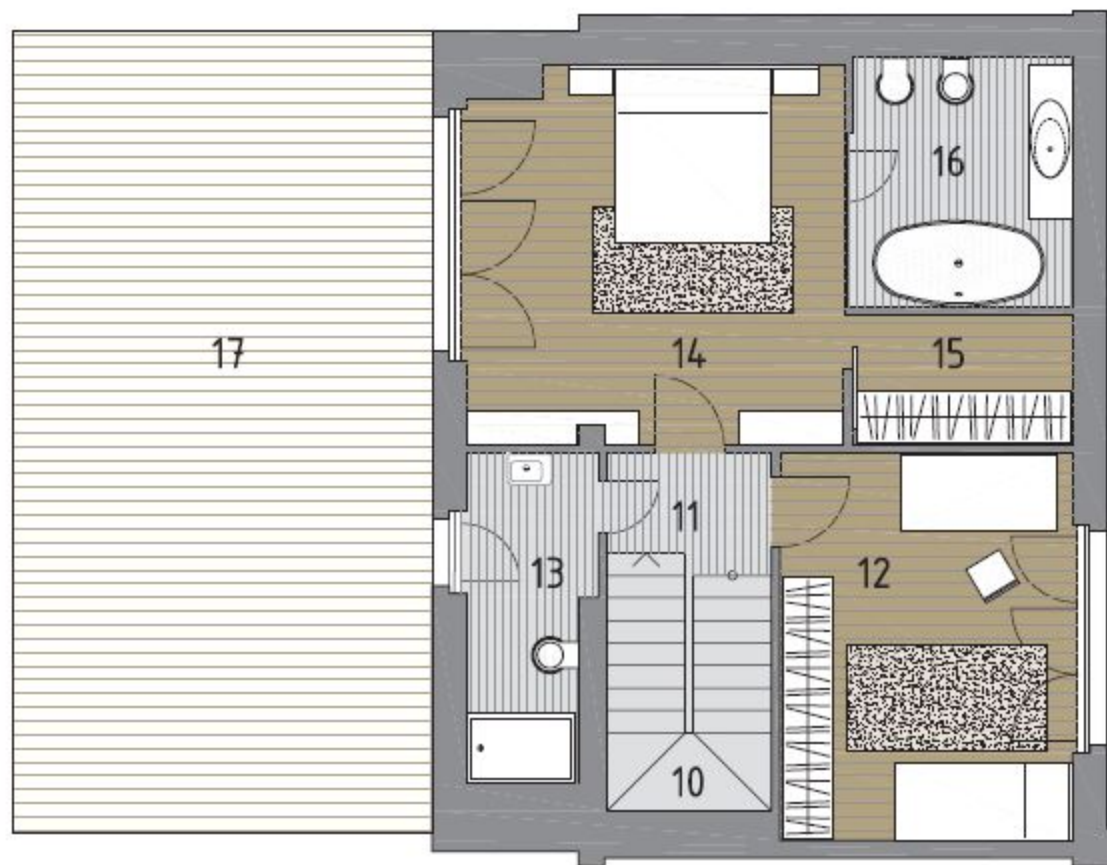

MEZONETOVÝ BYT Č. 602, 5-IZBOVÝ / 5 ROOM

2-STORY FLAT NO. 602

CELKOVÁ PLOCHA BYTU / FLAT AREA 160,95 m²,

TERASA / TERRACE 49,30 m²

602/01	PREDSIEŇ / HALLWAY	7,90 m ²
602/02	KÚPEĽŇA / BATHROOM	3,65 m ²
602/03	DOMÁCE PRÁČE / LAUNDRY	2,15 m ²
602/04	KUCHYŇA+JEDÁLEŇ / KITCHEN+DINING ROOM	21,80 m ²
602/05	OBÝVACIA IZBA / LIVING ROOM	25,55 m ²
602/06	TERASA / TERRACE	4,80 m ²
602/07	IZBA / ROOM	14,05 m ²
602/08	SPÁLŇA / BEDROOM	17,15 m ²
602/09	KÚPEĽŇA / BATHROOM	4,30 m ²
602/10	SCHODISKO / STAIRCASE	5,65 m ²

6. poschodie / 6th floor

6. poschodie / 6th floor

MEZONETOVÝ BYT Č. 602, 5-IZBOVÝ / 5 ROOM 2-STORY FLAT NO. 602

CELKOVÁ PLOCHA BYTU / FLAT AREA 160,95 m²,

TERASA / TERRACE 49,30 m²

702/10 VZDUŠNÝ PRIESTOR SCHODISKA / STAIRCASE AREA

702/11 CHODBA / CORRIDOR 2,35 m²

702/12 IZBA / ROOM 15,10 m²

702/13 KÚPEĽŇA / BATHROOM 5,85 m²

702/14 SPÁLŇA / BEDROOM 18,80 m²

702/15 ŠATNÍK / WARDROBE 3,85 m²

702/16 KÚPEĽŇA / BATHROOM 7,45 m²

702/17 TERASA / TERRACE 44,50 m²

7. poschodie / 7th floor

7. poschodie / 7th floor