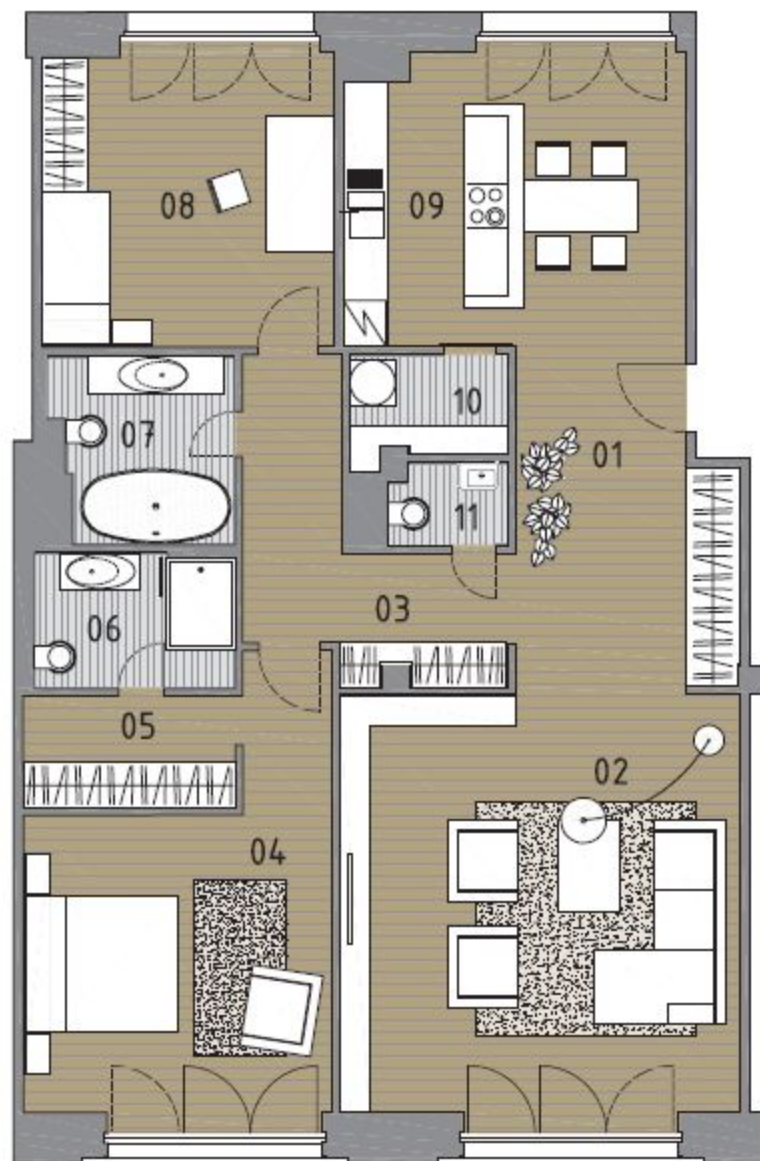

BYT Č. 407, 3-IZBOVÝ / 3 ROOM FLAT NO. 407
 CELKOVÁ PLOCHA BYTU / FLAT AREA 129,10 m²

407/01	PREDSIEŇ / ANTEROOM	12,30 m ²
407/02	OBÝVACIA IZBA / LIVING ROOM	29,10 m ²
407/03	CHODBA / CORRIDOR	9,10 m ²
407/04	SPÁLŇA / BEDROOM	18,65 m ²
407/05	ŠATNÍK / WARDROBE	4,20 m ²
407/06	KÚPEĽŇA / BATHROOM	4,95 m ²
407/07	KÚPEĽŇA / BATHROOM	5,65 m ²
407/08	IZBA / ROOM	14,80 m ²
407/09	KUCHYŇA+JEDÁLEŇ / KITCHEN+DINING ROOM	17,25 m ²
407/10	DOMÁCE PRÁCE / DOMESTIC SERVICE	2,90 m ²
407/11	WC / LAVATORY	1,75 m ²

4. poschodie / 4th floor

4. poschodie / 4th floor